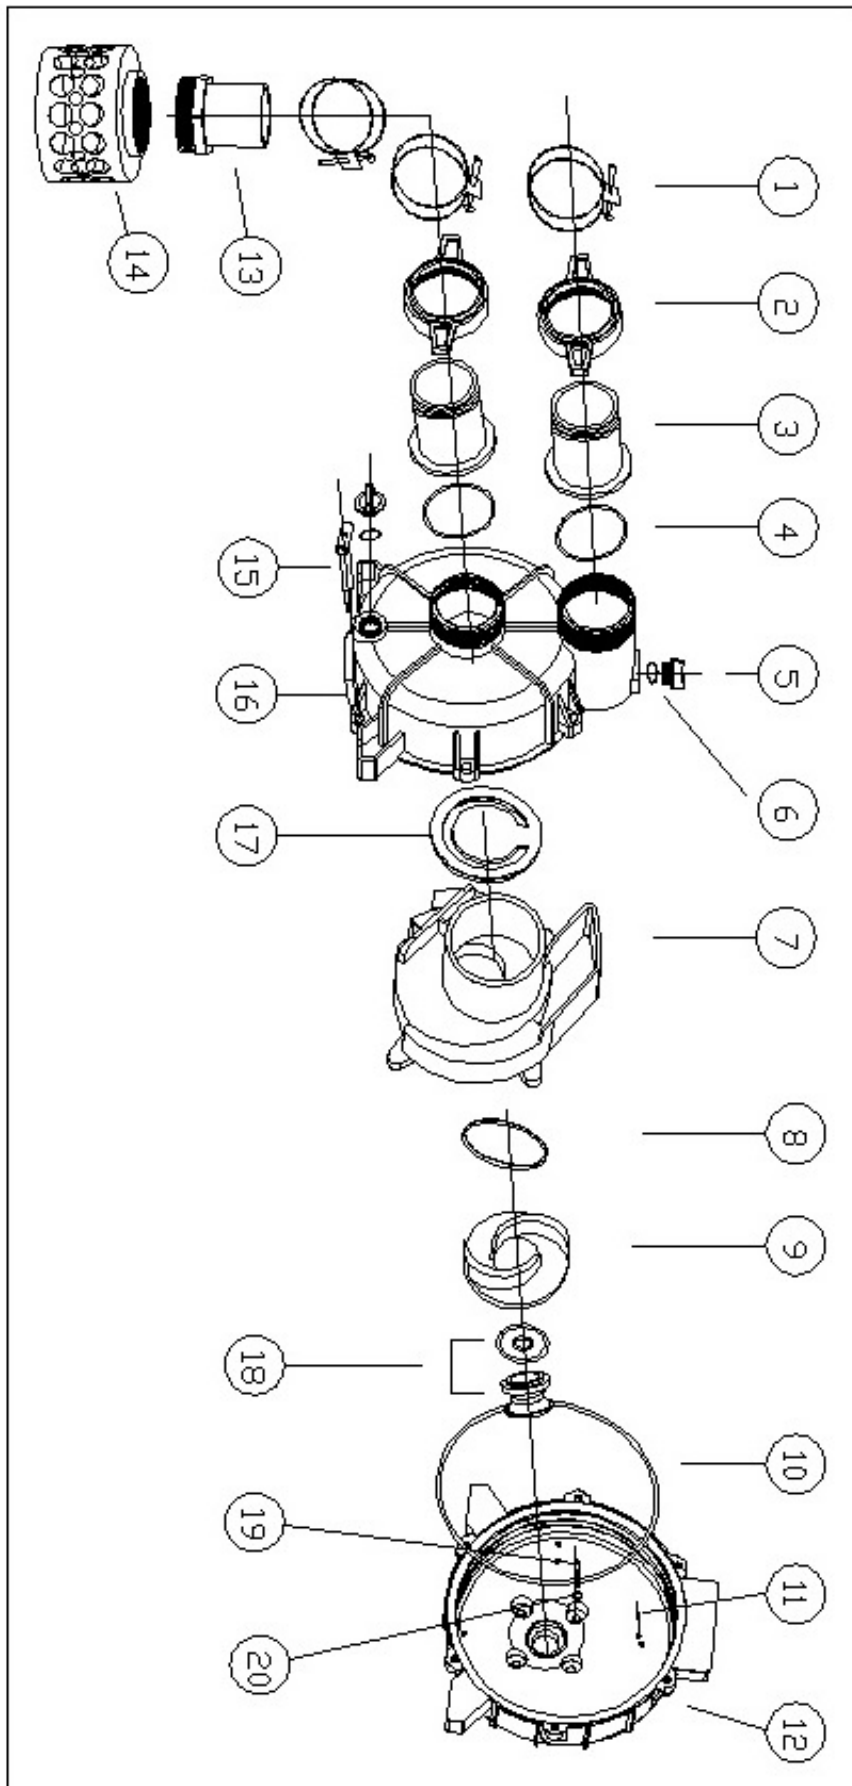

# BMTP-50 Trash Pump Parts List

**BMTP-80 TRASH PUMP PARTS LIST**

<b>Ref. No.</b>	<b>Description</b>	<b>Qty</b>	<b>Price(\$)/pc</b>
BMTP-50-1	φ 87 clamp	3	
BMTP-50-2	connector	2	
BMTP-50-3	water pipe	2	
BMTP-50-4	gasket	2	
BMTP-50-5	plug	2	
BMTP-50-6	O ring φ 30×3.1	2	
BMTP-50-7	volute	1	
BMTP-50-8	O ring φ 130×3.1	1	
BMTP-50-9	impeller	1	
BMTP-50-10	O ring φ 275×5	1	
BMTP-50-11	position pin	6	
BMTP-50-12	pump base	1	
BMTP-50-13	connector	1	
BMTP-50-14	filter	1	
BMTP-50-15	Tbolt M6	6	
BMTP-50-16	pump body	1	
BMTP-50-17	valve	1	
BMTP-50-18	mechanical seal	1	
BMTP-50-19	gasket seal	4	
BMTP-50-20	M8X30 bolt	4	